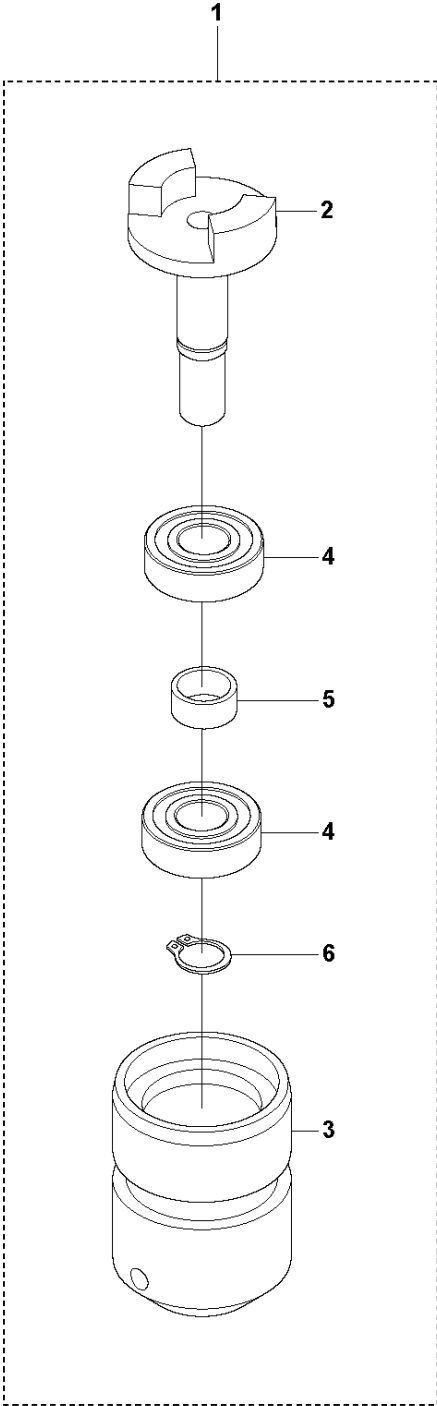

SPARE PARTS LIST

POKERS

AZ 46, 967938001, 967938002, 2019-06

C AZ 46
PRODUCT COMPLETE

PRODUCT COMPLETE

AZ 46, 967938001, 967938002, 2019-06

Ref	Part No	Description	Remark	QTY KIT
1	594 41 44-01	CAP		1
2	594 26 69-01	O-RING	35x2 NBR 70 shore	2
3	594 41 45-01	TUBE		1
4	594 41 43-01	SHAFT		1
5	594 28 28-01	SLEEVE	22x32x10 DIN3760A	1
6	594 25 41-01	BALL BEARING	2202 ETN9	1
7	594 25 79-01	WASHER		1
8	594 37 64-01	SHAFT	Flexible shaft, complete	1
12	594 37 30-01	PIN		1
13	594 41 46-01	COVER	Hose, complete	1
18	594 26 72-01	O-RING	25x2 NBR 70 shore	1
19	594 37 48-01	COUPLING	Standard coupling	1
20	594 62 76-01	COUPLING	Australian coupling	1

B AZ 46
STANDARD COUPLING KIT

STANDARD COUPLING KIT

AZ 46, 967938001, 967938002, 2019-06

Ref	Part No	Description	Remark	QTY KIT	
1	594 37 48-01	COUPLING	Standard coupling	1	
2	594 38 85-01	SHAFT		1	1
3	594 38 86-01	BODY		1	1
4	594 38 87-01	BEARING	6203 2RS1	2	1
6	595 14 43-01	SNAP RING	D17 x 1 mm DIN471	1	1
5	594 50 24-01	SPACER		1	1

C AZ 46
AUSTRALIAN COUPLING KIT

AUSTRALIAN COUPLING KIT

AZ 46, 967938001, 967938002, 2019-06

Ref	Part No	Description	Remark	QTY KIT	
1	594 62 76-01	COUPLING	Australian coupling	1	
2	594 86 19-01	SHAFT		1	1
3	595 52 54-01	BODY		1	1
4	594 38 87-01	BEARING	6203 2RS1	2	1
5	594 50 24-01	SPACER		1	1
6	595 14 43-01	SNAP RING	D17 x 1 mm DIN471	1	1

D AZ 46
SERVICE KIT

SERVICE KIT

AZ 46, 967938001, 967938002, 2019-06

Ref	Part No	Description	Remark	QTY KIT	
1	594 41 75-01	SERVICE KIT		1	
2	594 26 69-01	O-RING	35x2 NBR 70 shore	2	1
3	594 28 28-01	SLEEVE	22x32x10 DIN3760A	1	1
4	594 25 41-01	BALL BEARING	2202 ETN9	1	1
5	594 26 72-01	O-RING	25x2 NBR 70 shore	1	1