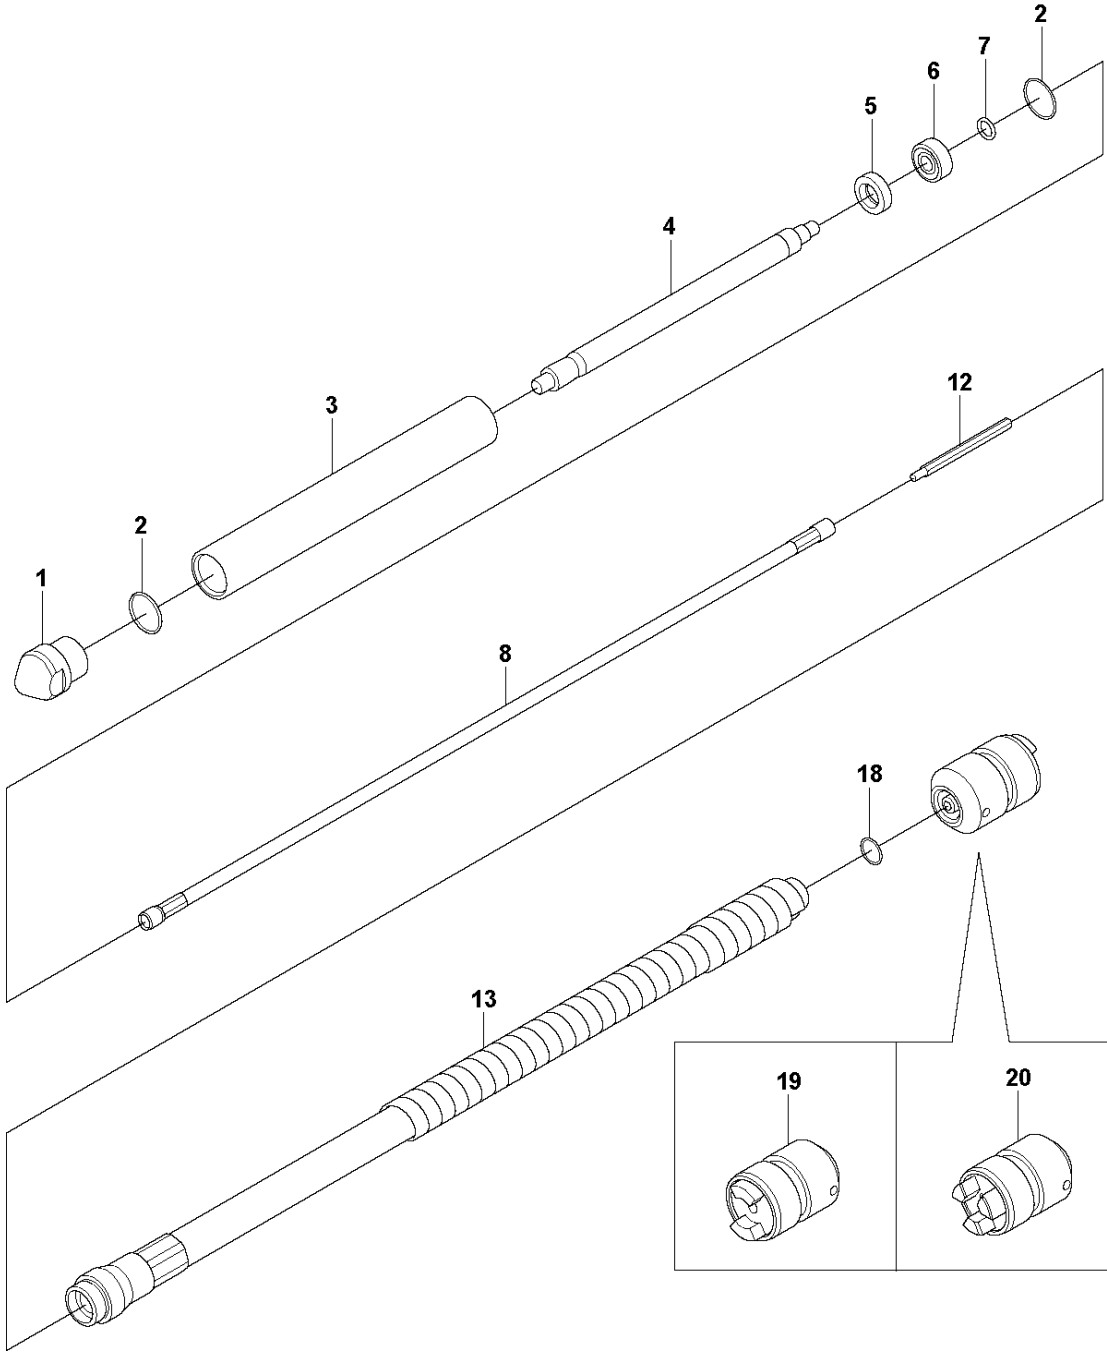

SPARE PARTS LIST

POKERS

AZ 46, 967938001, 967938002, 2019-06

C AZ 46
PRODUCT COMPLETE

PRODUCT COMPLETE

AZ 46, 967938001, 967938002, 2019-06

Ref	Part No	Description	Remark	QTY KIT
1	594 41 44-01	CAP		1
2	594 26 69-01	O-RING	35x2 NBR 70 shore	2
3	594 41 45-01	TUBE		1
4	594 41 43-01	SHAFT		1
5	594 28 28-01	SLEEVE	22x32x10 DIN3760A	1
6	594 25 41-01	BALL BEARING	2202 ETN9	1
7	594 25 79-01	WASHER		1
8	594 37 64-01	SHAFT	Flexible shaft, complete	1
12	594 37 30-01	PIN		1
13	594 41 46-01	COVER	Hose, complete	1
18	594 26 72-01	O-RING	25x2 NBR 70 shore	1
19	594 37 48-01	COUPLING	Standard coupling	1
20	594 62 76-01	COUPLING	Australian coupling	1

B AZ 46
STANDARD COUPLING KIT

STANDARD COUPLING KIT

AZ 46, 967938001, 967938002, 2019-06

Ref	Part No	Description	Remark	QTY KIT	
1	594 37 48-01	COUPLING	Standard coupling	1	
2	594 38 85-01	SHAFT		1	1
3	594 38 86-01	BODY		1	1
4	594 38 87-01	BEARING	6203 2RS1	2	1
6	595 14 43-01	SNAP RING	D17 x 1 mm DIN471	1	1
5	594 50 24-01	SPACER		1	1

C AZ 46
AUSTRALIAN COUPLING KIT

AUSTRALIAN COUPLING KIT

AZ 46, 967938001, 967938002, 2019-06

Ref	Part No	Description	Remark	QTY KIT	
1	594 62 76-01	COUPLING	Australian coupling	1	
2	594 86 19-01	SHAFT		1	1
3	595 52 54-01	BODY		1	1
4	594 38 87-01	BEARING	6203 2RS1	2	1
5	594 50 24-01	SPACER		1	1
6	595 14 43-01	SNAP RING	D17 x 1 mm DIN471	1	1

D AZ 46
SERVICE KIT

SERVICE KIT

AZ 46, 967938001, 967938002, 2019-06

Ref	Part No	Description	Remark	QTY KIT	
1	594 41 75-01	SERVICE KIT		1	
2	594 26 69-01	O-RING	35x2 NBR 70 shore	2	1
3	594 28 28-01	SLEEVE	22x32x10 DIN3760A	1	1
4	594 25 41-01	BALL BEARING	2202 ETN9	1	1
5	594 26 72-01	O-RING	25x2 NBR 70 shore	1	1