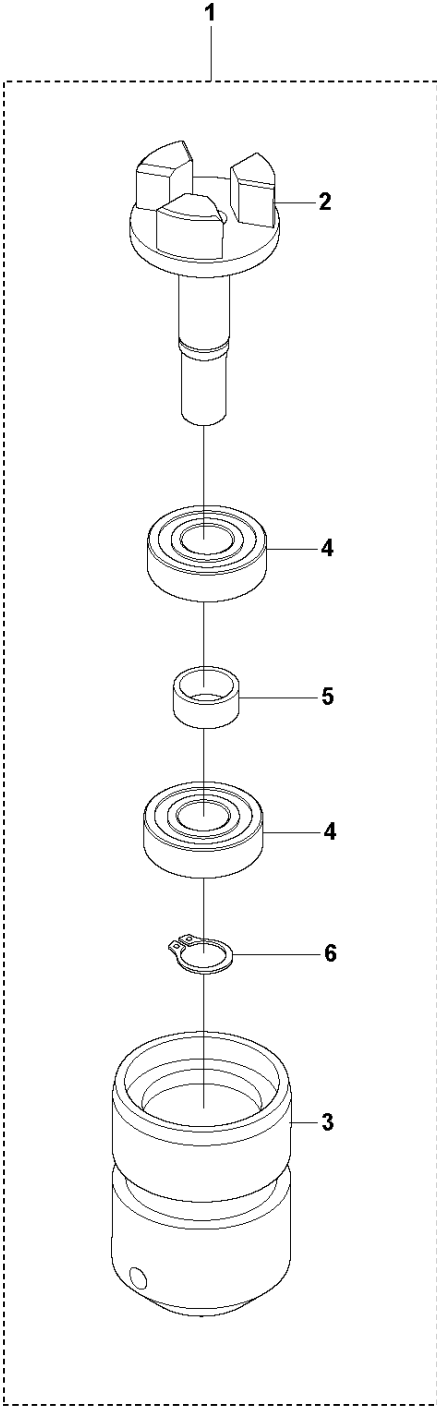

SPARE PARTS LIST

POKERS

AZ 46, 967938001, 967938002, 2019-06

C AZ 46
PRODUCT COMPLETE

PRODUCT COMPLETE

AZ 46, 967938001, 967938002, 2019-06

Ref	Part No	Description	Remark	QTY KIT
1	594 41 44-01	CAP		1
2	594 26 69-01	O-RING	35x2 NBR 70 shore	2
3	594 41 45-01	TUBE		1
4	594 41 43-01	SHAFT		1
5	594 28 28-01	SLEEVE	22x32x10 DIN3760A	1
6	594 25 41-01	BALL BEARING	2202 ETN9	1
7	594 25 79-01	WASHER		1
8	594 37 64-01	SHAFT	Flexible shaft, complete	1
12	594 37 30-01	PIN		1
13	594 41 46-01	COVER	Hose, complete	1
18	594 26 72-01	O-RING	25x2 NBR 70 shore	1
19	594 37 48-01	COUPLING	Standard coupling	1
20	594 62 76-01	COUPLING	Australian coupling	1

B AZ 46
STANDARD COUPLING KIT

STANDARD COUPLING KIT

AZ 46, 967938001, 967938002, 2019-06

Ref	Part No	Description	Remark	QTY KIT	
1	594 37 48-01	COUPLING	Standard coupling	1	
2	594 38 85-01	SHAFT		1	1
3	594 38 86-01	BODY		1	1
4	594 38 87-01	BEARING	6203 2RS1	2	1
6	595 14 43-01	SNAP RING	D17 x 1 mm DIN471	1	1
5	594 50 24-01	SPACER		1	1

C AZ 46
AUSTRALIAN COUPLING KIT

AUSTRALIAN COUPLING KIT

AZ 46, 967938001, 967938002, 2019-06

Ref	Part No	Description	Remark	QTY KIT	
1	594 62 76-01	COUPLING	Australian coupling	1	
2	594 86 19-01	SHAFT		1	1
3	595 52 54-01	BODY		1	1
4	594 38 87-01	BEARING	6203 2RS1	2	1
5	594 50 24-01	SPACER		1	1
6	595 14 43-01	SNAP RING	D17 x 1 mm DIN471	1	1

D AZ 46
SERVICE KIT

SERVICE KIT

AZ 46, 967938001, 967938002, 2019-06

Ref	Part No	Description	Remark	QTY KIT	
1	594 41 75-01	SERVICE KIT		1	
2	594 26 69-01	O-RING	35x2 NBR 70 shore	2	1
3	594 28 28-01	SLEEVE	22x32x10 DIN3760A	1	1
4	594 25 41-01	BALL BEARING	2202 ETN9	1	1
5	594 26 72-01	O-RING	25x2 NBR 70 shore	1	1