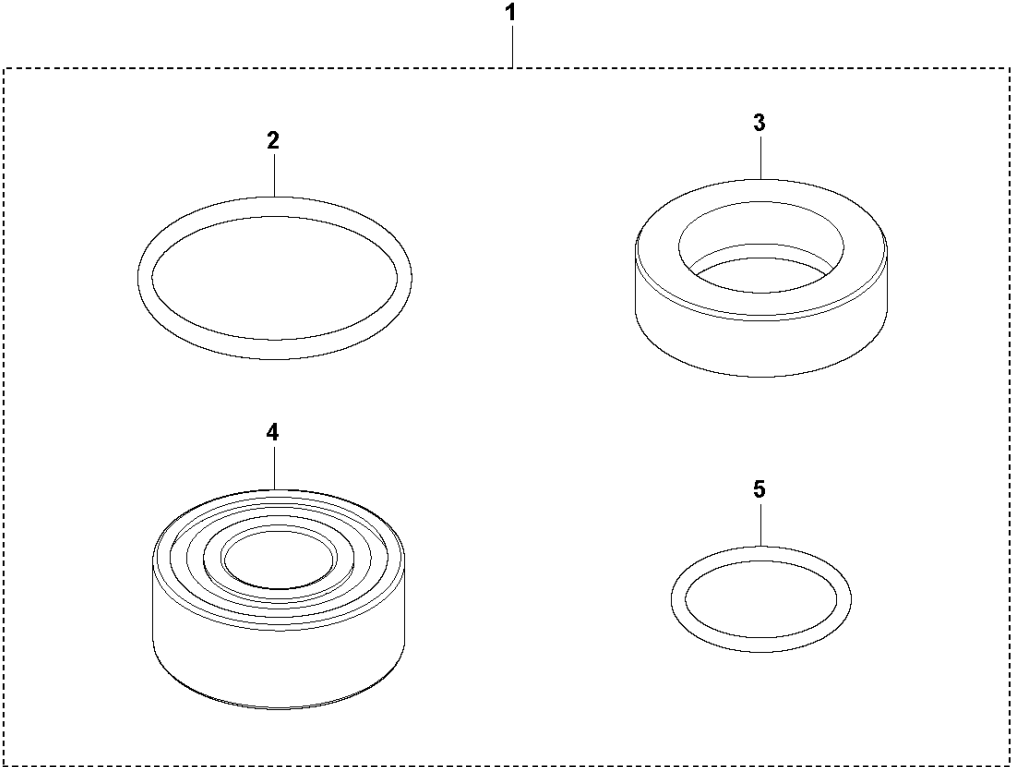

SPARE PARTS LIST

POKERS

AZ 46, 967938001, 967938002, 2019-06

C AZ 46
PRODUCT COMPLETE

PRODUCT COMPLETE

AZ 46, 967938001, 967938002, 2019-06

Ref	Part No	Description	Remark	QTY KIT
1	594 41 44-01	CAP		1
2	594 26 69-01	O-RING	35x2 NBR 70 shore	2
3	594 41 45-01	TUBE		1
4	594 41 43-01	SHAFT		1
5	594 28 28-01	SLEEVE	22x32x10 DIN3760A	1
6	594 25 41-01	BALL BEARING	2202 ETN9	1
7	594 25 79-01	WASHER		1
8	594 37 64-01	SHAFT	Flexible shaft, complete	1
12	594 37 30-01	PIN		1
13	594 41 46-01	COVER	Hose, complete	1
18	594 26 72-01	O-RING	25x2 NBR 70 shore	1
19	594 37 48-01	COUPLING	Standard coupling	1
20	594 62 76-01	COUPLING	Australian coupling	1

B AZ 46
STANDARD COUPLING KIT

STANDARD COUPLING KIT

AZ 46, 967938001, 967938002, 2019-06

Ref	Part No	Description	Remark	QTY KIT	
1	594 37 48-01	COUPLING	Standard coupling	1	
2	594 38 85-01	SHAFT		1	1
3	594 38 86-01	BODY		1	1
4	594 38 87-01	BEARING	6203 2RS1	2	1
6	595 14 43-01	SNAP RING	D17 x 1 mm DIN471	1	1
5	594 50 24-01	SPACER		1	1

C AZ 46
AUSTRALIAN COUPLING KIT

AUSTRALIAN COUPLING KIT

AZ 46, 967938001, 967938002, 2019-06

Ref	Part No	Description	Remark	QTY KIT	
1	594 62 76-01	COUPLING	Australian coupling	1	
2	594 86 19-01	SHAFT		1	1
3	595 52 54-01	BODY		1	1
4	594 38 87-01	BEARING	6203 2RS1	2	1
5	594 50 24-01	SPACER		1	1
6	595 14 43-01	SNAP RING	D17 x 1 mm DIN471	1	1

D AZ 46
SERVICE KIT

SERVICE KIT

AZ 46, 967938001, 967938002, 2019-06

Ref	Part No	Description	Remark	QTY KIT	
1	594 41 75-01	SERVICE KIT		1	
2	594 26 69-01	O-RING	35x2 NBR 70 shore	2	1
3	594 28 28-01	SLEEVE	22x32x10 DIN3760A	1	1
4	594 25 41-01	BALL BEARING	2202 ETN9	1	1
5	594 26 72-01	O-RING	25x2 NBR 70 shore	1	1